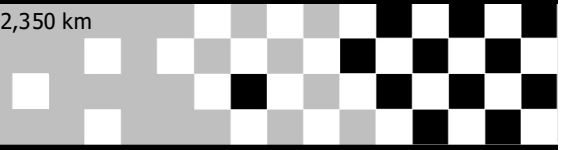

## MES 1 Round

ROOKIES ITALIAN GP BUCCI

"Riccardo Paletti" - 4 settori 2,350 km

Riepilogativa Prove Ufficiali

Pos	No.	Name	Overall BestTm	Diff	Gap	In Session
1	625	DOTTA Davide	1:13.760			2 Turno Prove ufficiali
2	21	MASSAI Cristian	1:14.829	1.069	1.069	2 Turno Prove ufficiali
3	33	LANDONI Edoardo	1:15.262	1.502	0.433	1 Turno Prove ufficiali
4	71	NEGRINI Matteo	1:15.385	1.625	0.123	2 Turno Prove ufficiali
5	190	BOATTO Riccardo	1:15.815	2.055	0.430	1 Turno Prove ufficiali
6	41	TONELLI Marco	1:16.315	2.555	0.500	2 Turno Prove ufficiali
7	30	DEBELS Matz	1:16.466	2.706	0.151	1 Turno Prove ufficiali
8	22	DI CERBO Luigi	1:16.481	2.721	0.015	2 Turno Prove ufficiali
9	10	KAIZUPAN Vehabovic	1:16.637	2.877	0.156	2 Turno Prove ufficiali
10	34	NOVA Mattia	1:17.208	3.448	0.571	2 Turno Prove ufficiali
11	23	SEHIC Sebastian	1:18.130	4.370	0.922	2 Turno Prove ufficiali